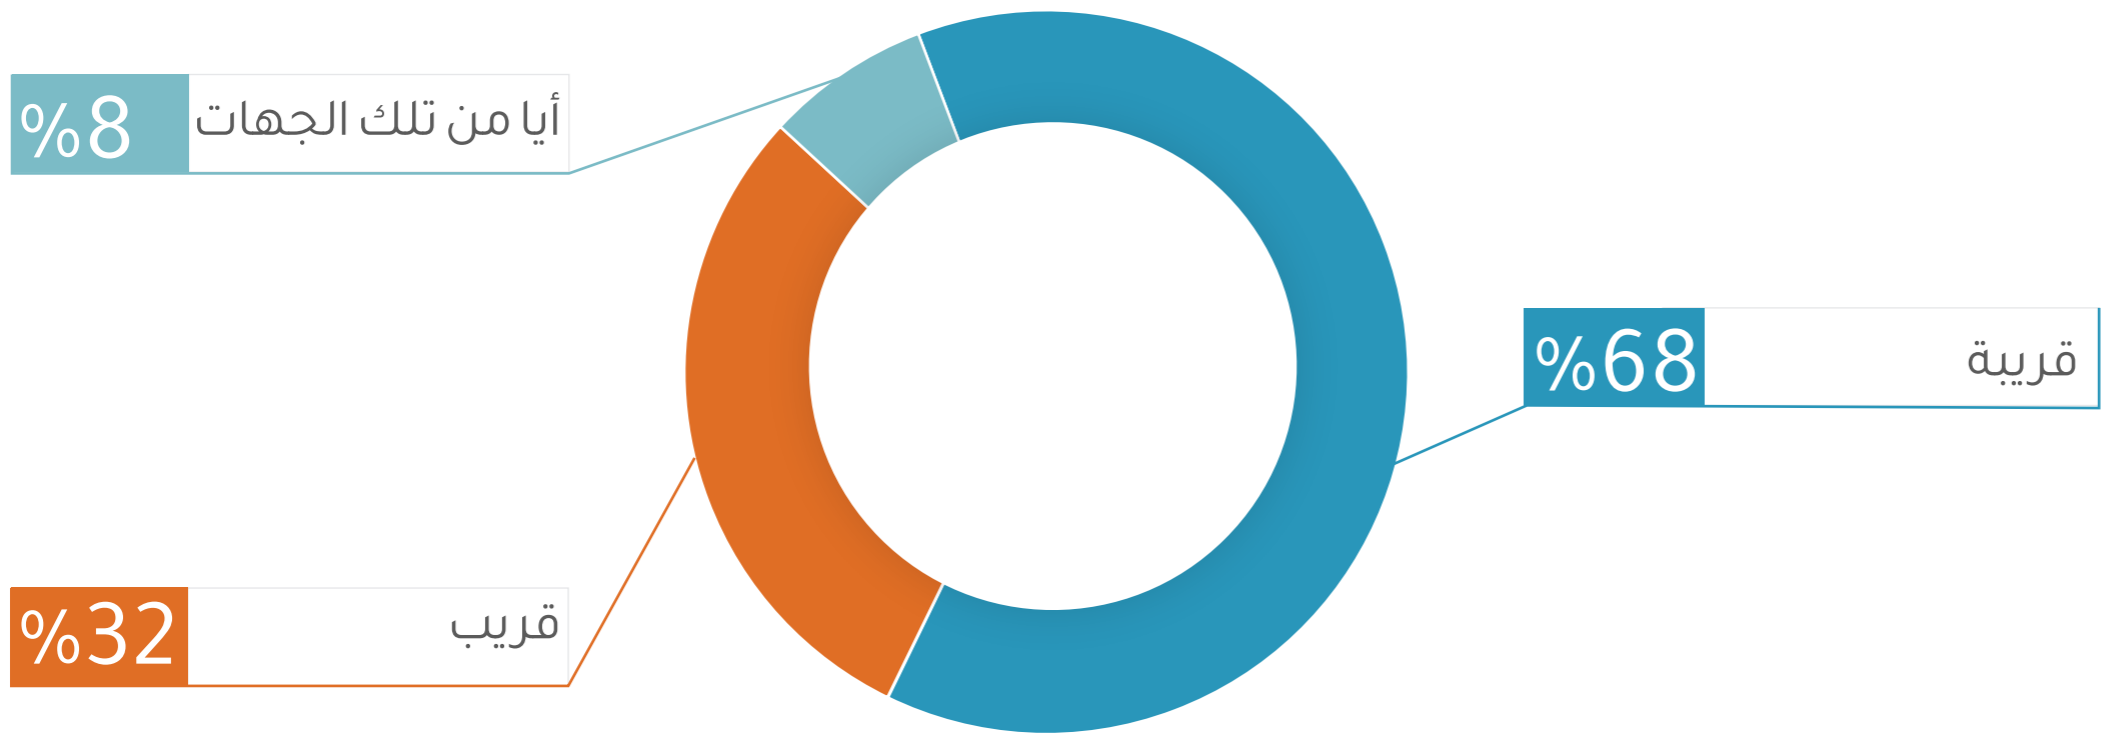

# إلى من تلجأ النساء المعنّفات في ليبيا لطلب الحماية والمساعدة؟

لم تختار أي من النساء المشاركات في الإستطلاع خيار "مركز الشرطة المحلي أو منظمة محلية أو المصحّة أو المستشفى" كجهة مساعدة